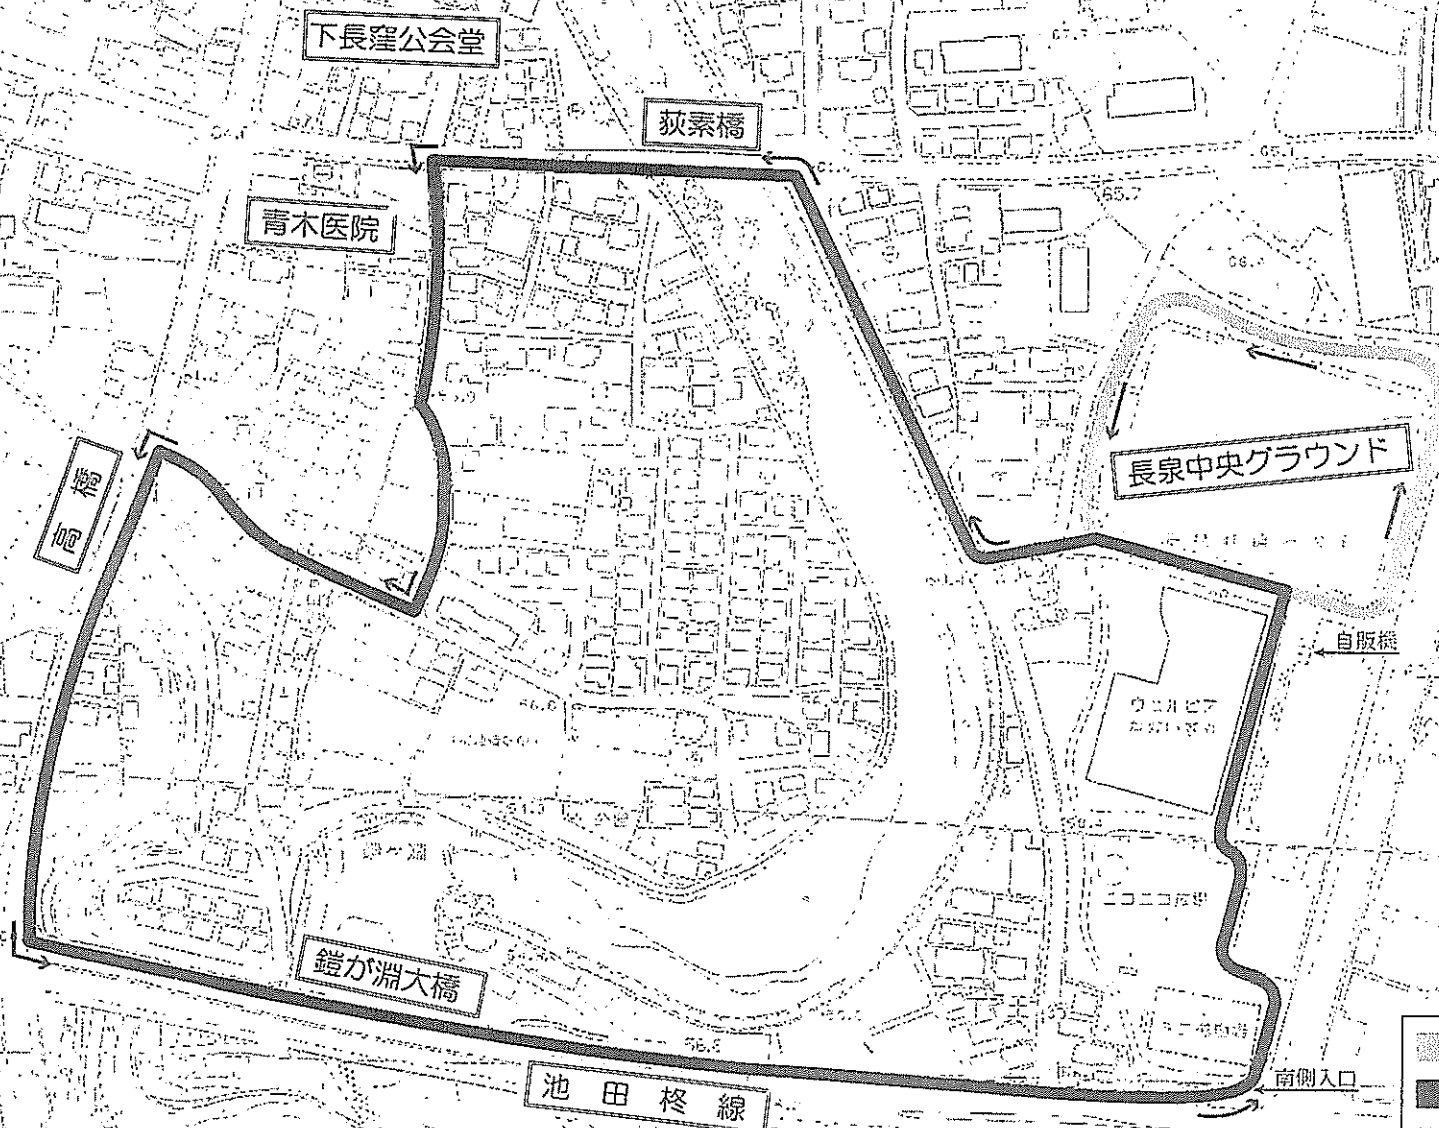

浅倉杯長泉町駅伝競走大会走路図

第一走者
第二走者以降

第一走者は長泉中央グラウンドの外周を走る。